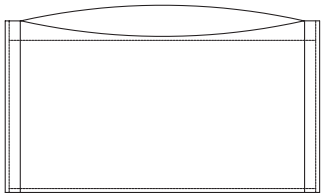

**Diamond King Headboard**  
SKU #120-271  
78" w x 1.5" d x 36" h

**Diamond Queen Headboard**  
SKU #120-251  
62" w x 1.5" d x 36" h

**Combo Cabinet**  
SKU #120-015  
54" w x 22" d x 37.25" h

**King Headboard**  
SKU #120-270  
78" w x 1.5" d x 36" h

**Queen Headboard**  
SKU #120-250  
60" w x 1.5" d x 36" h

**Desk**  
SKU #120-110  
48" w x 28" d x 30" h

**Nightstand**  
SKU #120-300  
22" w x 16" d x 28" h

**Double Nightstand**  
SKU #120-301  
28" w x 16" d x 28" h