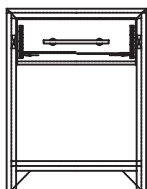

**Diamond King Headboard**  
SKU #120-271  
78" w x 1.5" d x 36" h

**Diamond Queen Headboard**  
SKU #120-251  
62" w x 1.5" d x 36" h

**Combo Cabinet**  
SKU #120-015  
54" w x 22" d x 37.25" h

**King Headboard**  
SKU #120-270  
78" w x 1.5" d x 36" h

**Queen Headboard**  
SKU #120-250  
60" w x 1.5" d x 36" h

**Desk**  
SKU #120-110  
48" w x 28" d x 30" h

**Nightstand**  
SKU #120-300  
22" w x 16" d x 28" h

**Double Nightstand**  
SKU #120-301  
28" w x 16" d x 28" h