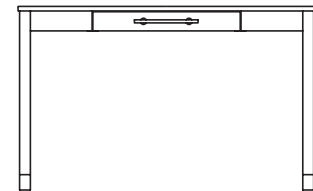

**Diamond King Headboard**  
SKU #120-271  
78" w x 1.5" d x 36" h

**Diamond Queen Headboard**  
SKU #120-251  
62" w x 1.5" d x 36" h

**Combo Cabinet**  
SKU #120-015  
54" w x 22" d x 37.25" h

**King Headboard**  
SKU #120-270  
78" w x 1.5" d x 36" h

**Queen Headboard**  
SKU #120-250  
60" w x 1.5" d x 36" h

**Desk**  
SKU #120-110  
48" w x 28" d x 30" h

**Nightstand**  
SKU #120-300  
22" w x 16" d x 28" h

**Double Nightstand**  
SKU #120-301  
28" w x 16" d x 28" h