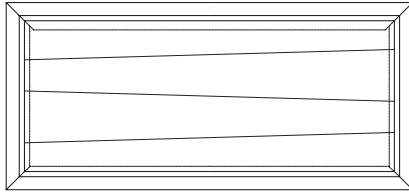

# MONTICELLO™ COLLECTION

**Upholstered King Headboard**  
SKU #120-727  
78" w x 1-7/8" d x 36" h

**Upholstered Queen Headboard**  
SKU #120-252  
62" w x 1-7/8" d x 36" h

**Three TV Drawer Chest**  
SKU #120-012  
42" w x 22" d x 35.5" h

**Diamond King Headboard**  
SKU #120-271  
78" w x 1.5" d x 36" h

**Diamond Queen Headboard**  
SKU #120-251  
62" w x 1.5" d x 36" h

**Combo Cabinet**  
SKU #120-015  
54" w x 22" d x 37.25" h

**King Headboard**  
SKU #120-270  
78" w x 1.5" d x 36" h

**Queen Headboard**  
SKU #120-250  
60" w x 1.5" d x 36" h

**Desk**  
SKU #120-110  
48" w x 28" d x 30" h

**Nightstand**  
SKU #120-300  
22" w x 16" d x 28" h

**Double Nightstand**  
SKU #120-301  
28" w x 16" d x 28" h