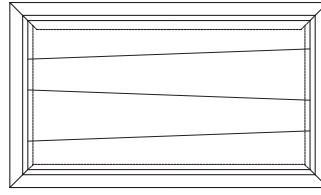

# MONTICELLO™ COLLECTION

**Upholstered King Headboard**  
SKU #120-727  
78" w x 1-7/8" d x 36" h

**Upholstered Queen Headboard**  
SKU #120-252  
62" w x 1-7/8" d x 36" h

**Three TV Drawer Chest**  
SKU #120-012  
42" w x 22" d x 35.5" h

**Diamond King Headboard**  
SKU #120-271  
78" w x 1.5" d x 36" h

**Diamond Queen Headboard**  
SKU #120-251  
62" w x 1.5" d x 36" h

**Combo Cabinet**  
SKU #120-015  
54" w x 22" d x 37.25" h

**King Headboard**  
SKU #120-270  
78" w x 1.5" d x 36" h

**Queen Headboard**  
SKU #120-250  
60" w x 1.5" d x 36" h

**Desk**  
SKU #120-110  
48" w x 28" d x 30" h

**Nightstand**  
SKU #120-300  
22" w x 16" d x 28" h

**Double Nightstand**  
SKU #120-301  
28" w x 16" d x 28" h